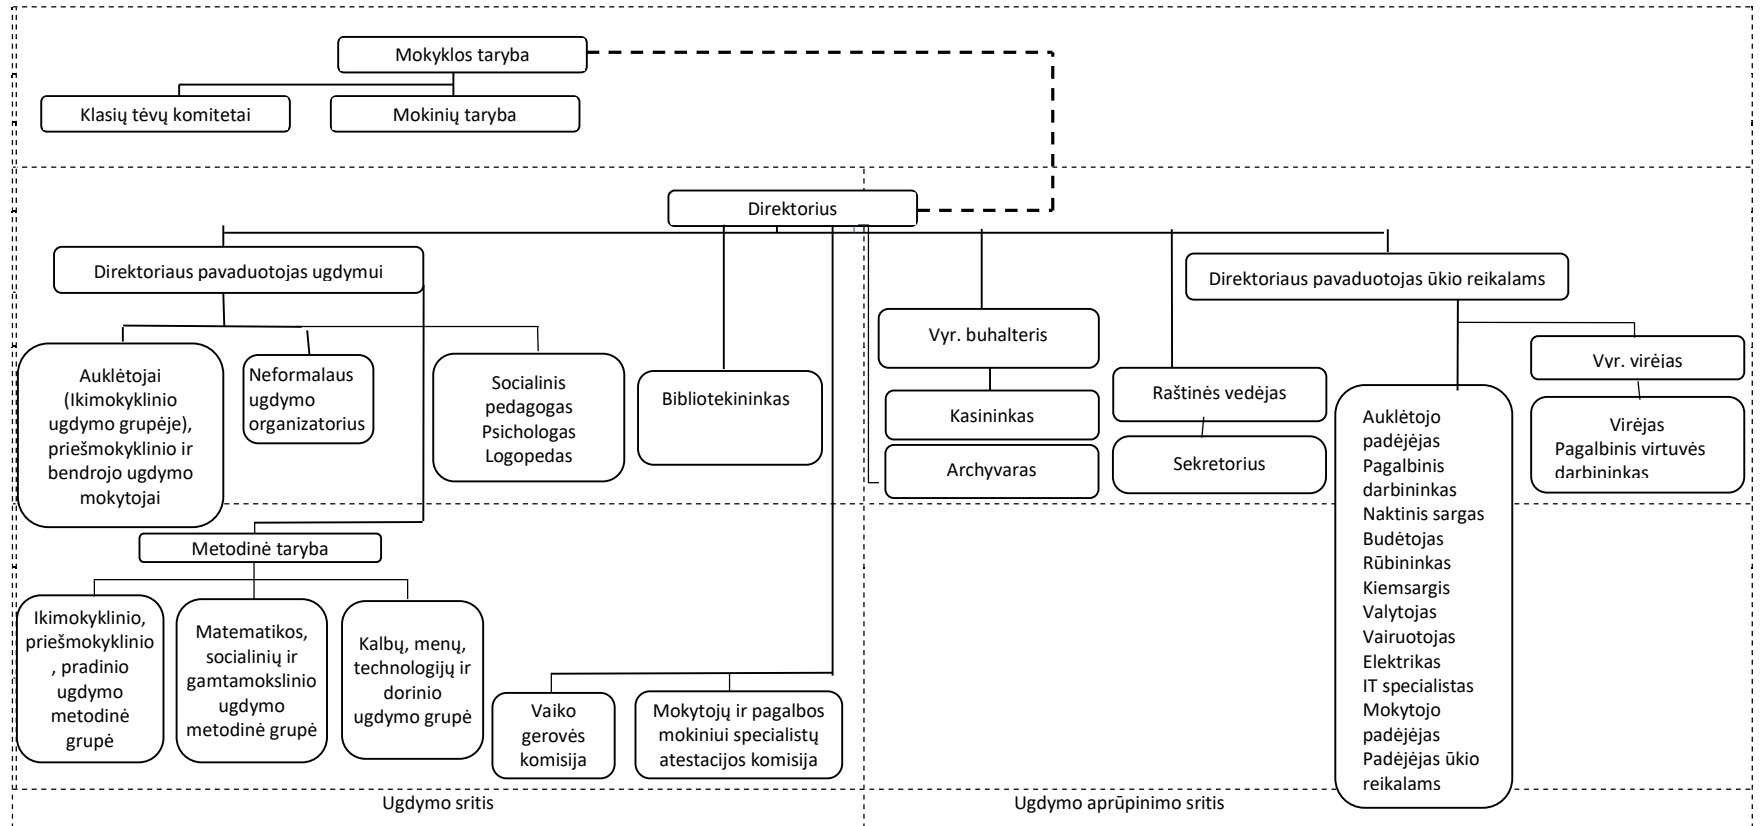

LAVORIŠKIŲ GIMNAZIJOS ORGANIZACINĖ STRUKTŪRA

PATVIRTINTA
 Lavoriškių gimnazijos
 direktoriaus
 2020 m. kovo 9 d.
 įsakymu Nr. V- 47 (1.3.)

Žymėjimas:

———— Pavaldumas

- - - - Patariamoji institucija

SUDERINTA